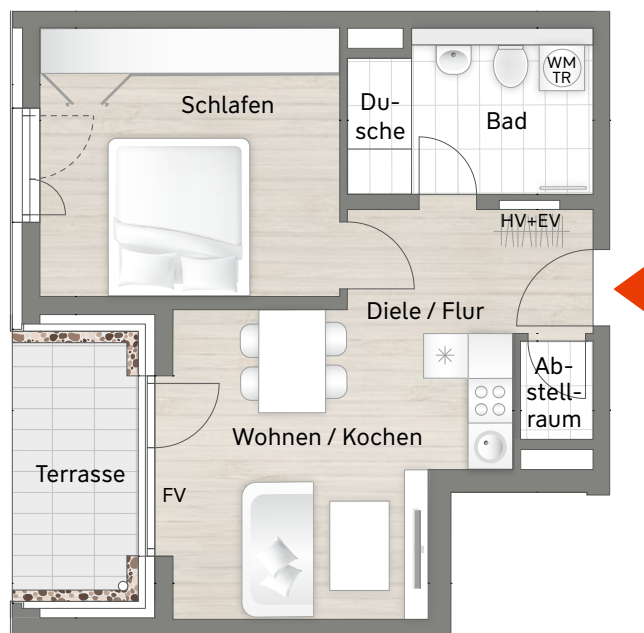

2-Zimmer-Wohnung | 45,81 m²

Wohnung 46, EG **EINHEIMISCHENMODELL**

Unverbindliche Illustration
 Maßstab ca. 1:100
 Legende:
 HV Heizkreisverteiler
 EV Elektroverteiler
 FV Festverglasung

Wohnflächen

Wohnen / Essen / Kochen	ca. 15,92 m ²
Schlafen	ca. 13,96 m ²
Bad	ca. 6,73 m ²
Abstellraum	ca. 1,23 m ²
Diele / Flur	ca. 5,31 m ²
mit Terrasse (5,31 m ²)	ca. 2,66 m ²
Gesamtfläche	ca. 45,81 m²