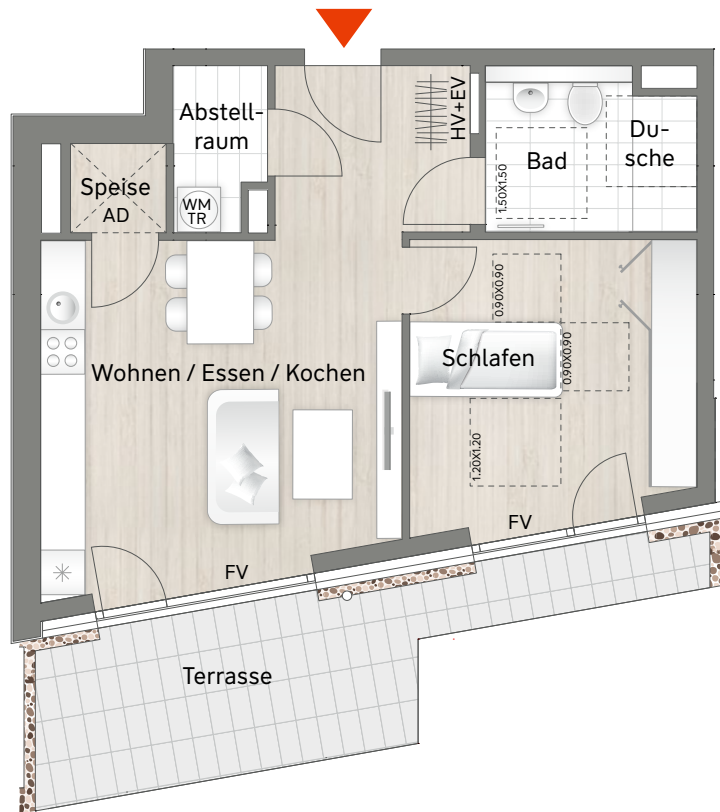

# 2-Zimmer-Wohnung | 58,43 m<sup>2</sup>

**Wohnung 37, EG** EINHEIMISCHENMODELL

**Barrierefrei**

Unverbindliche Illustration  
 Maßstab ca. 1:100  
 Legende:  
 HV Heizkreisverteiler  
 EV Elektroverteiler  
 FV Festverglasung  
 AD Abgehängte Decke

## Wohnflächen

Wohnen / Essen / Kochen	ca. 21,67 m <sup>2</sup>
Schlafen	ca. 14,18 m <sup>2</sup>
Bad	ca. 5,74 m <sup>2</sup>
Abstellraum	ca. 2,52 m <sup>2</sup>
Speise	ca. 1,49 m <sup>2</sup>
Diele / Flur	ca. 5,65 m <sup>2</sup>
Terrasse (14,35 m <sup>2</sup> )	ca. 7,18 m <sup>2</sup>
<b>Gesamtfläche</b>	<b>ca. 58,43 m<sup>2</sup></b>