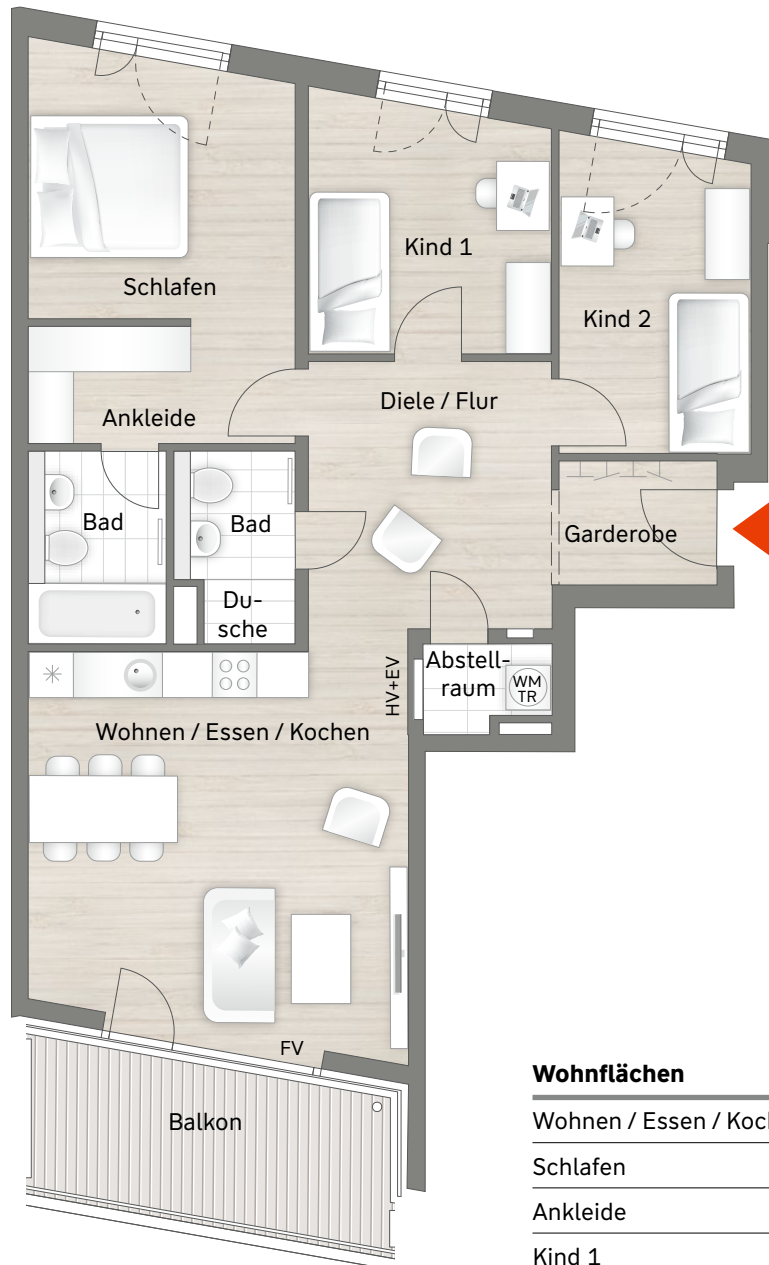

4-Zimmer-Wohnung | 94,23 m²

Wohnung 13, 1. OG **EINHEIMISCHENMODELL**

Unverbindliche Illustration
 Maßstab ca. 1:100
 Legende:
 HV Heizkreisverteiler
 EV Elektroverteiler
 FV Festverglasung

Wohnflächen

Wohnen / Essen / Kochen	ca. 25,84 m ²
Schlafen	ca. 11,97 m ²
Ankleide	ca. 5,58 m ²
Kind 1	ca. 10,41 m ²
Kind 2	ca. 10,23 m ²
Bad	ca. 4,59 m ²
Duschbad	ca. 3,69 m ²
Abstellraum	ca. 1,83 m ²
Diele / Flur	ca. 11,72 m ²
Garderobe	ca. 3,55 m ²
Balkon (9,64 m ²)	ca. 4,82 m ²
Gesamtfläche	ca. 94,23 m²