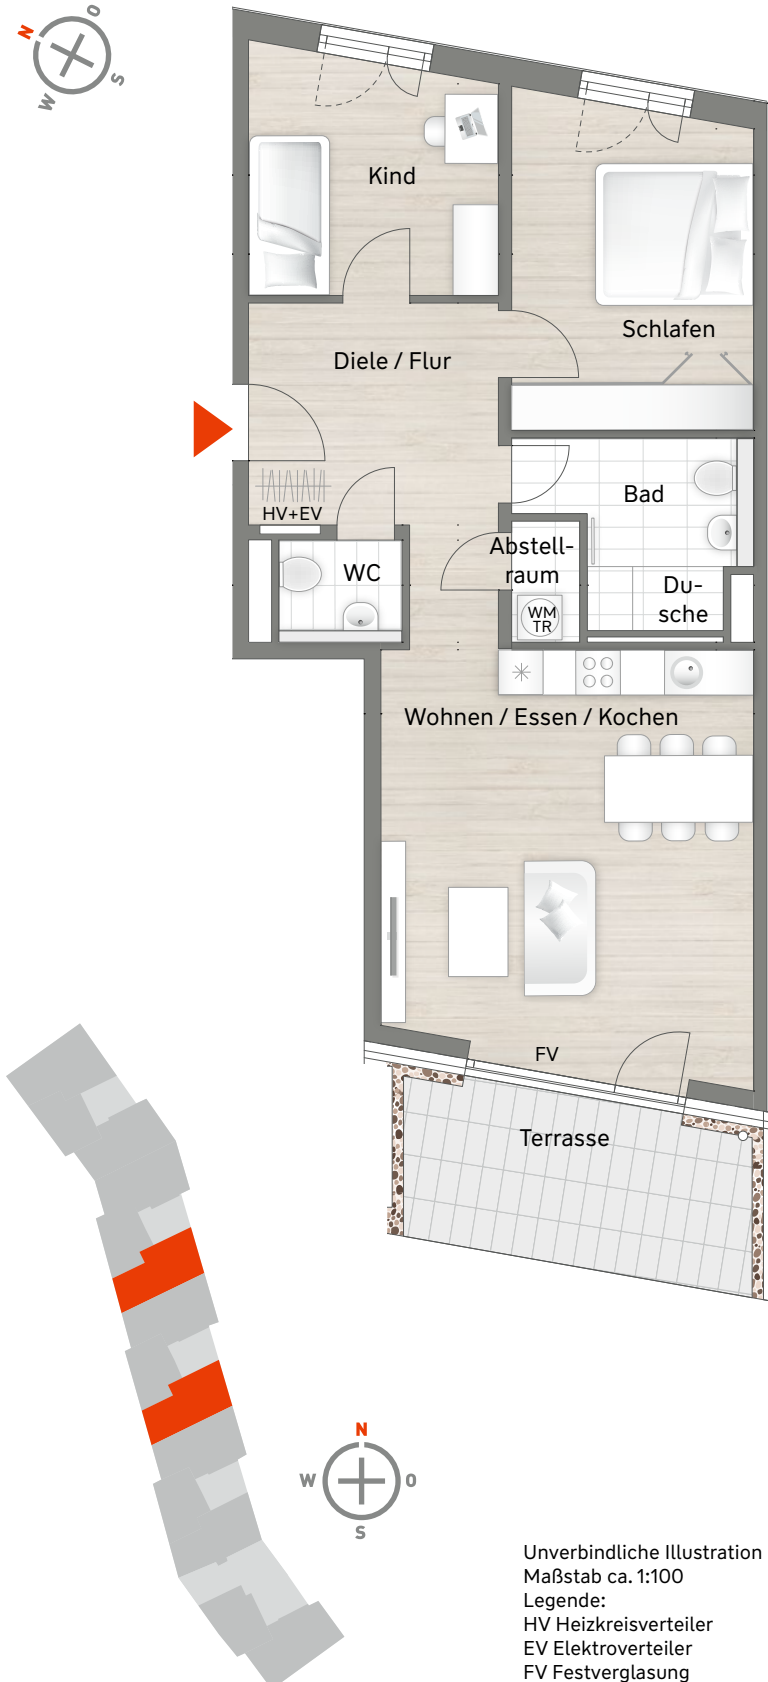

# 3-Zimmer-Wohnung | 77,27 m<sup>2</sup>

## Wohnung 12, EG

### Baugleiche Wohnung:

21 (EG) **EINHEIMISCHENMODELL**

### Wohnflächen

Wohnen / Essen / Kochen	ca. 27,14 m <sup>2</sup>
Schlafen	ca. 13,55 m <sup>2</sup>
Kind	ca. 10,12 m <sup>2</sup>
Bad	ca. 6,21 m <sup>2</sup>
WC	ca. 2,18 m <sup>2</sup>
Kammer	ca. 1,42 m <sup>2</sup>
Diele / Flur	ca. 11,55 m <sup>2</sup>
Terrasse (10,20 m <sup>2</sup> )	ca. 5,10 m <sup>2</sup>
<b>Gesamtfläche</b>	<b>ca. 77,27 m<sup>2</sup></b>