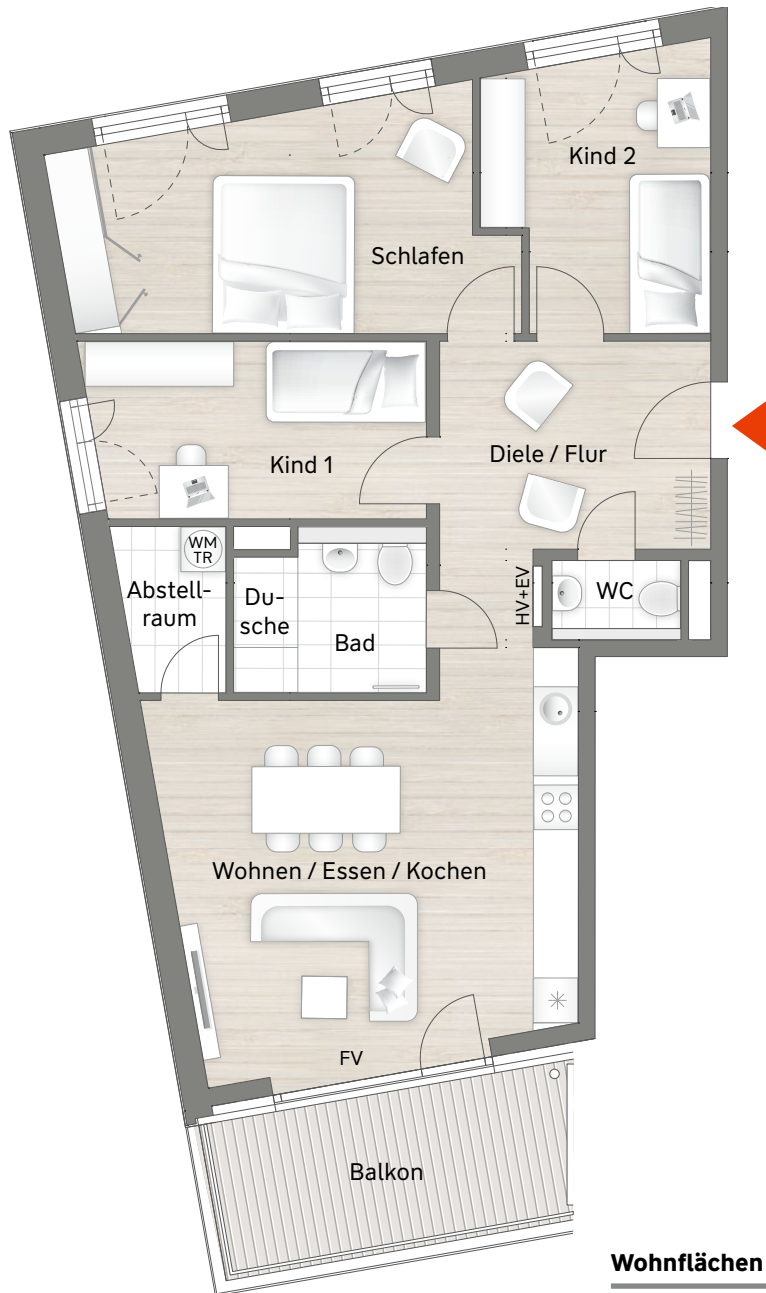

# 4-Zimmer-Wohnung | 90,04 m<sup>2</sup>

Wohnung 04, 1. OG **EINHEIMISCHENMODELL**

Unverbindliche Illustration  
 Maßstab ca. 1:100  
 Legende:  
 HV Heizkreisverteiler  
 EV Elektroverteiler  
 FV Festverglasung

## Wohnflächen

Wohnen / Essen / Kochen	ca. 27,09 m <sup>2</sup>
Schlafen	ca. 16,49 m <sup>2</sup>
Kind 1	ca. 10,33 m <sup>2</sup>
Kind 2	ca. 10,14 m <sup>2</sup>
Bad	ca. 5,22 m <sup>2</sup>
WC	ca. 1,76 m <sup>2</sup>
Abstellraum	ca. 2,94 m <sup>2</sup>
Diele / Flur	ca. 11,40 m <sup>2</sup>
Balkon (9,34 m <sup>2</sup> )	ca. 4,67 m <sup>2</sup>
<b>Gesamtfläche</b>	<b>ca. 90,04 m<sup>2</sup></b>