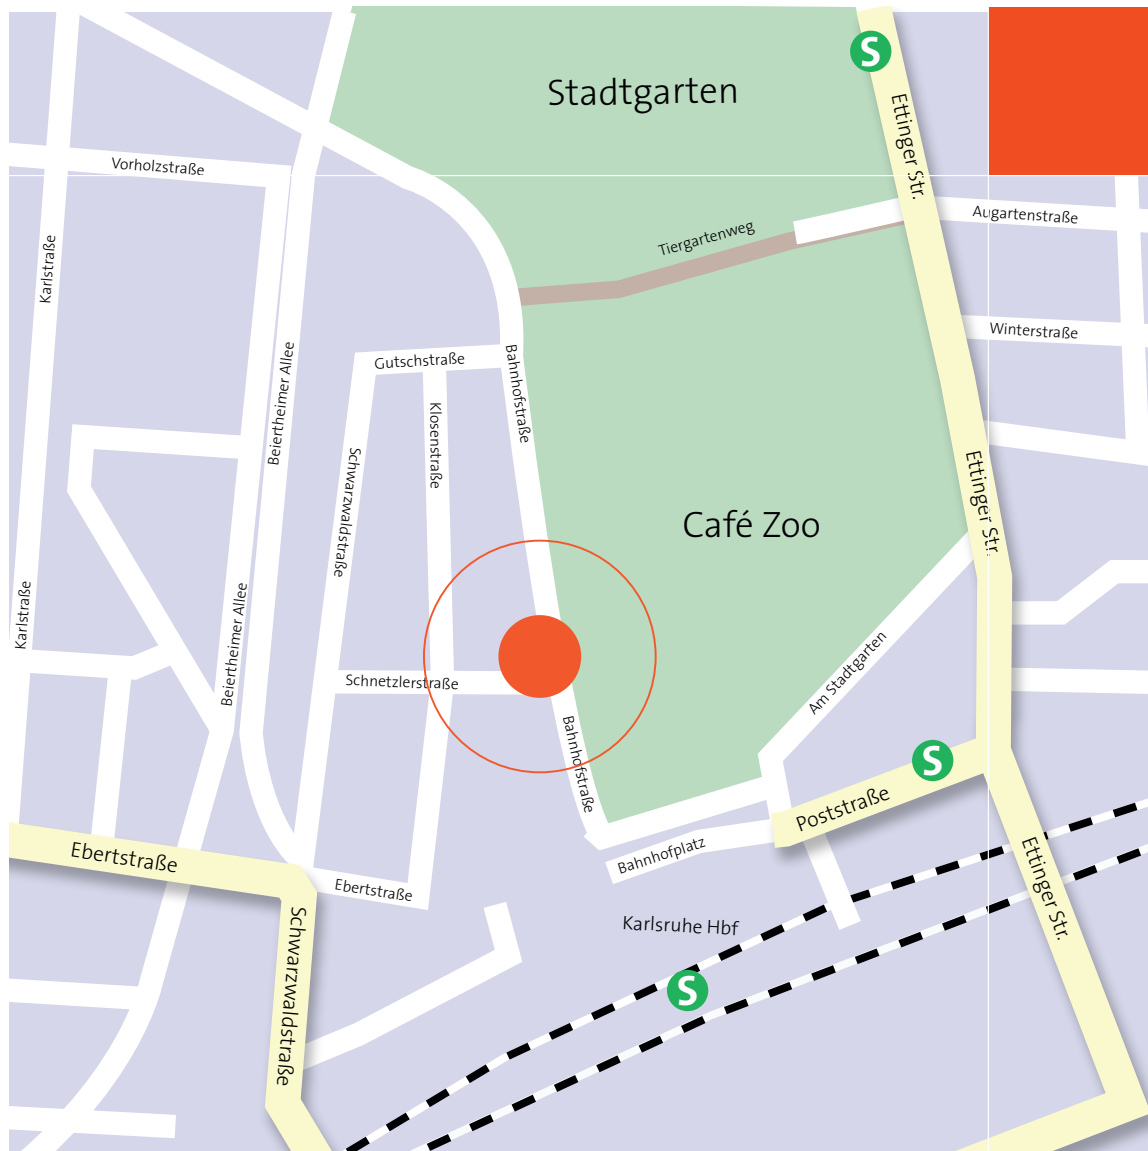

So finden Sie uns.

Ihr Weg zur Geschäftsstelle der Wüstenrot
Haus- und Städtebau in Karlsruhe.

Wir wünschen Ihnen eine angenehme Anreise und freuen uns auf Ihren Besuch.

Wüstenrot Haus- und Städtebau GmbH
Geschäftsstelle Karlsruhe
Bahnhofstraße 46, 76137 Karlsruhe
Telefon 0721 3537835-53
Telefax 0721 3537835-06
E-Mail: whs.karlsruhe@wuestenrot.de