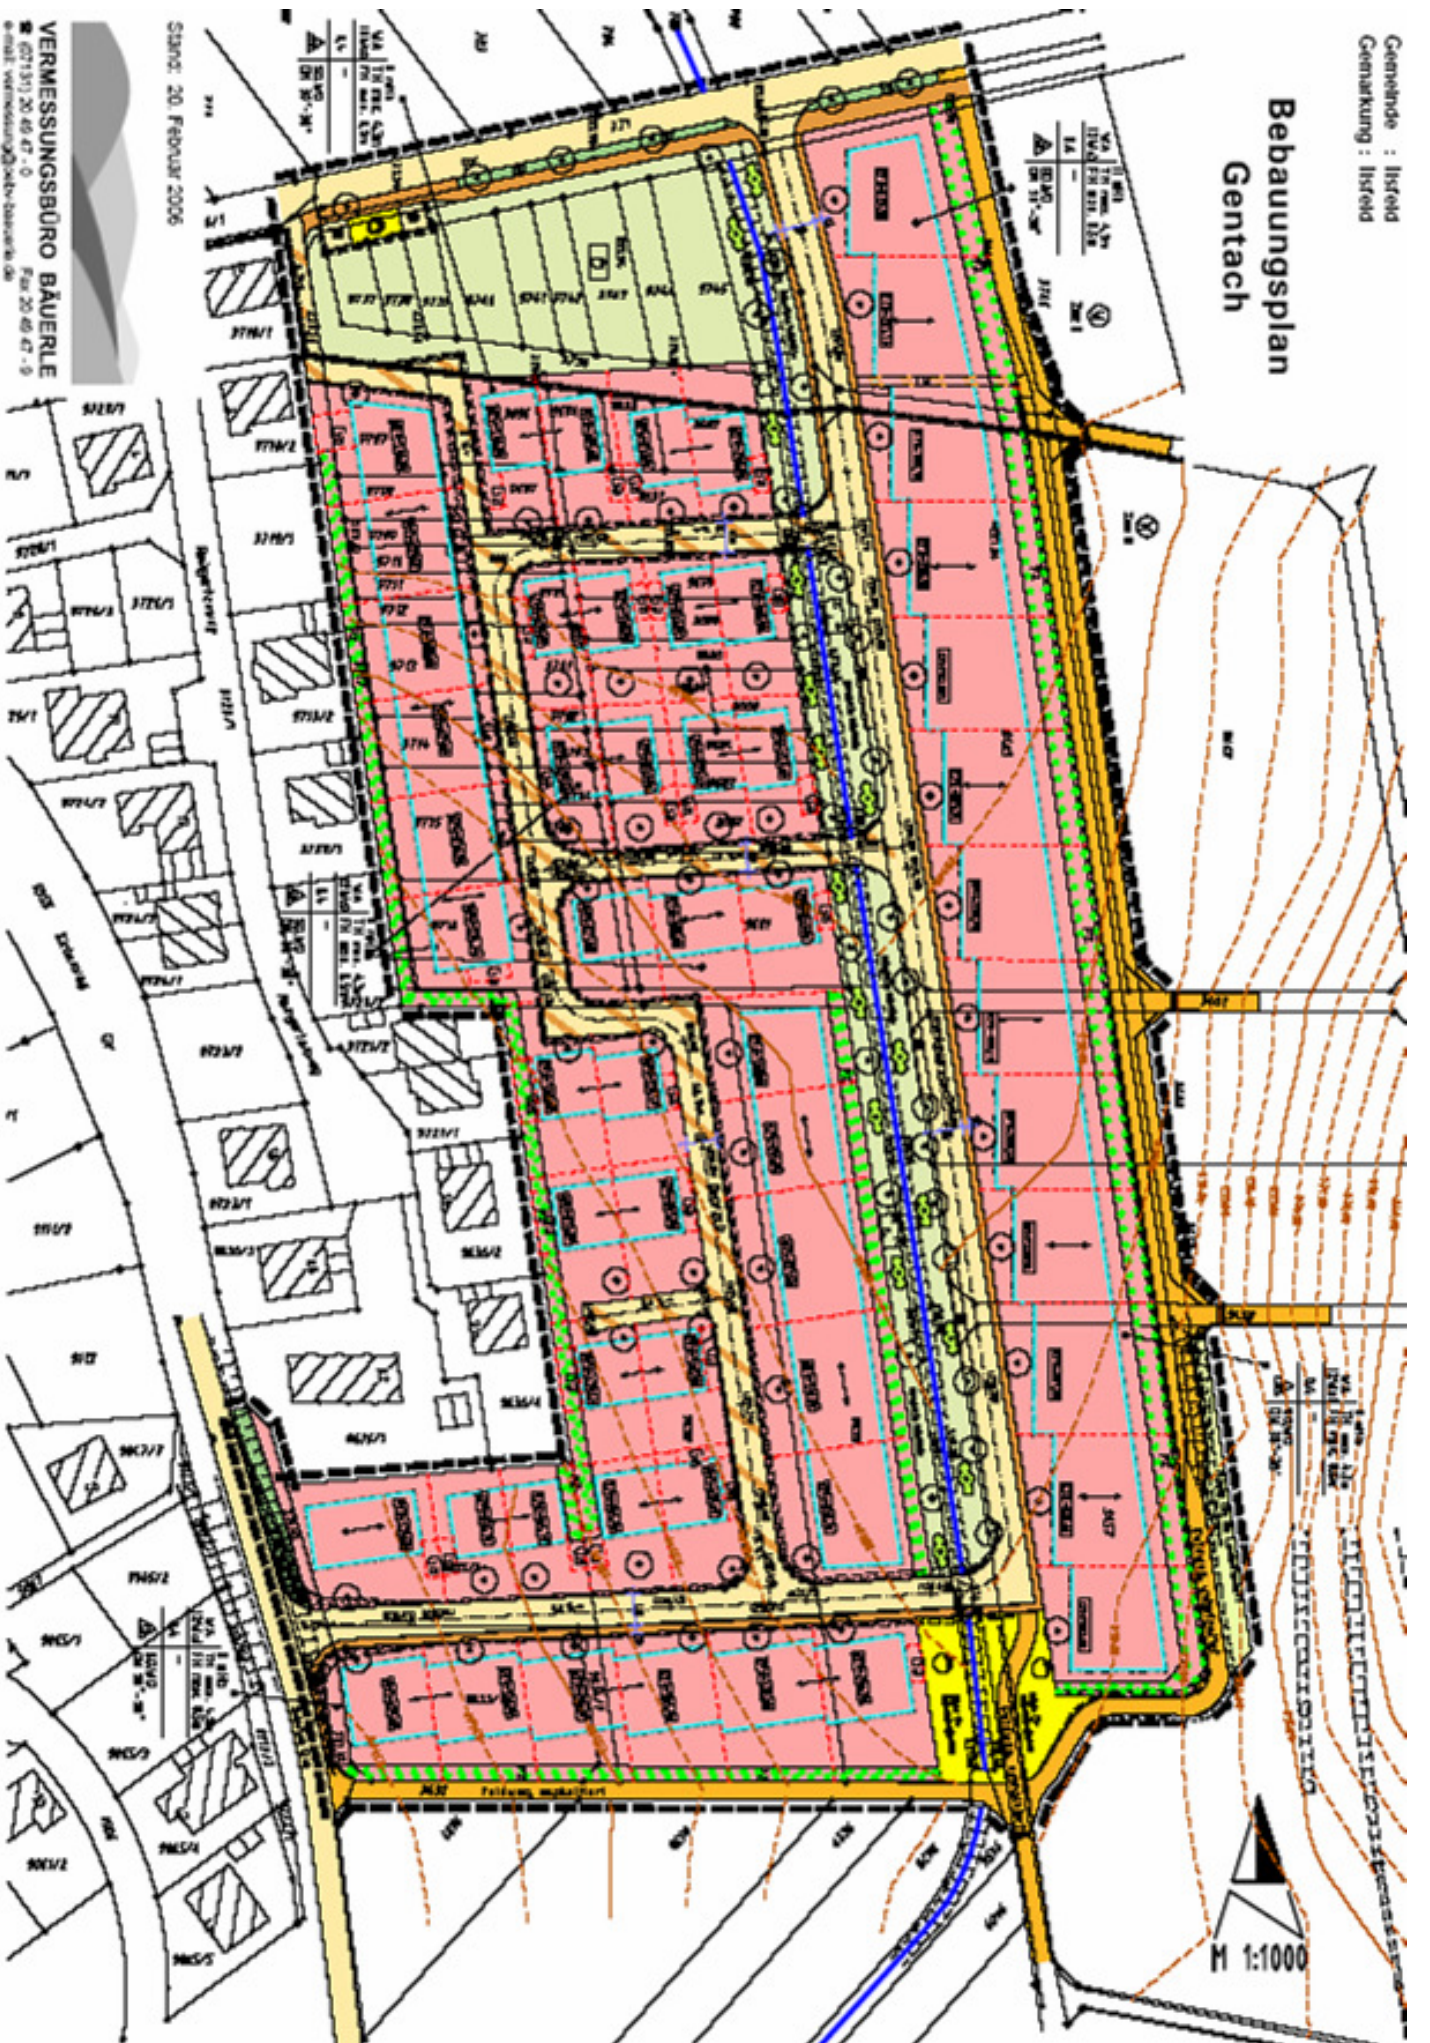

Gemarkung : Ilfeld
Gemarkung : Ilfeld

Bebauungsplan Gentach

Stand: 20. Februar 2006

VERMESSUNGSBÜRO BÄUERLE
Tel: 07131 20 49 47 - 0 Fax: 20 49 47 - 9
e-mail: vermessung@baeuerle.de
74223 Fellm. Buchenstraße 51